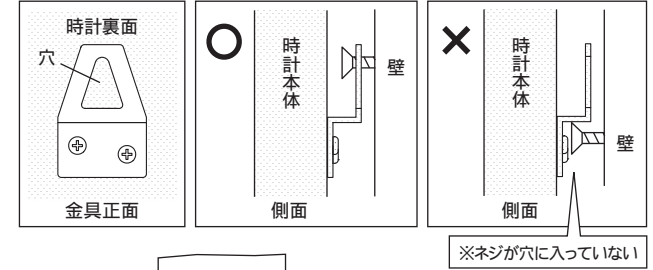

※天然の素材なので、同じ材料でもそれぞれの表情は異なってきます。

■ 塗装について ウレタン塗装

木の表面に膜を作るため、キズや汚れが付きにくい塗装。ふだんのお手入れは、から拭きでほこりを取るだけで充分。汚れのひどい時は薄めた石鹸水を浸した布で汚れを落とし、良く絞った布で洗剤分を拭き取り、次に柔らかい布できれいに拭き取ってください。

■ サイズ W300×D45×H300mm

■ 使用電池 単3電池1本使用(マンガン電池推奨)
※オキシライドなど電圧の高い電池は使用しないでください。

時計の取り付けについて

⚠ この時計は無垢材で作られていますので重量があります。取り付ける壁の強度(芯材の有無)をご確認の上、必ず下記の手順で確実に取り付けてください。

- ① 時計合わせは、時計裏側にあるムーブメントのダイヤルを回して調節してください。
- ② 壁に付属の木ネジを取り付け、時計裏側の金具に掛けてお使いください。その際、必ず下図のように時計をしっかりと持ったまま上下・左右に軽く動かし、木ネジが正しく掛かっているかご確認ください。