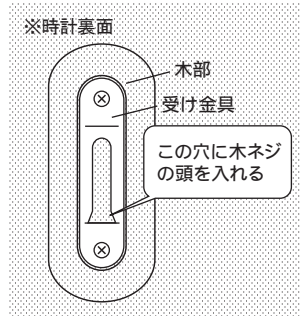

✕ -10℃以下、+50℃以上になる・湿度が高い・ほこりが多い家電など強い磁気が発生する・暖房器具や火気の近く・直射日光が当たる…など

時計の取り付けについて

⚠ この時計は無垢材で作られていますので重量があります。取り付ける壁の強度（芯材の有無）をご確認の上、必ず下記の手順で確実に取り付けてください。

- ① あらかじめ時計裏側にあるムーブメントに電池をセットし、ダイヤルを回して時刻を合わせてください。
- ② 次に本紙を時計を設置する壁に貼り付け、右記の「取り付け用穴位置」にキリなどで印をつけてください。本紙を壁から外し、印の位置に付属の木ネジを2本取り付けてください。

- ③ 本紙を壁から外し、印の位置に付属の木ネジを右図のように2本取り付けてください。※ネジは必ず付属のものをご使用ください。

- ④ 時計裏側の金具（右図）の穴に木ネジの頭を入れて設置してください。その際、必ず下図のように少し左右に動かし、しっかりと設置されているか確認してください。

こんなときには…Q&A

時計の針の動きが遅れたり止まったりする場合は下記のようなことが考えられます。

1. 電池が切れている
→ 新しい電池に交換してみてください。
2. 秒針が深くささり込みすぎている
→ 秒針だけを図のように取り外し、取り付け直してみてください。
3. 針が曲がってぶつかっている
→ 軽く曲がった程度でしたら、まず電池を外してから、図のように針を真っ直ぐ上へ取り外し、曲がりを直してください。次に針の曲がりや針同士が触れていないかを確認してから取り付け直してください。