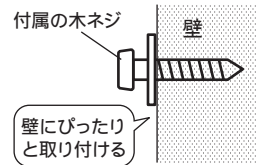

- ③ 本紙を壁から外し、印の位置に付属の木ネジを右図のように2本取り付けてください。※ネジは必ず付属のものをご使用ください。