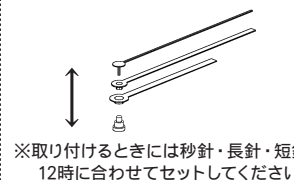

- ③ 本紙を壁から外し、印の位置に付属の木ネジを右図のように2本取り付けてください。※ネジは必ず付属のものをご使用ください。

- ④ 時計裏側の金具（右図）の穴に木ネジの頭を入れて設置してください。その際、必ず下図のように少し左右に動かし、しっかりと設置されているか確認してください。

こんなときには…Q&A

時計の針の動きが遅れたり止まったりする場合は下記のようなことが考えられます。

1. 電池が切れている
→ 新しい電池に交換してみてください。
2. 秒針が深くささり込みすぎている
→ 秒針だけを図のように取り外し、取り付け直してみてください。
3. 針が曲がってぶつかっている
→ 軽く曲がった程度でしたら、まず電池を外してから、図のように針を真っ直ぐ上へ取り外し、曲がりを直してください。次に針の曲がりや針同士が触れていないかを確認してから取り付け直してください。