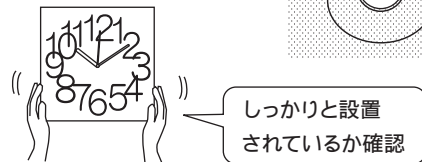

このたびは、当社製品をお買い上げいただきありがとうございます。この製品を末永く安全にお使いいただくために、この『組立・取扱説明書』を良く読み、正しくお使いください。また、この『組立・取扱説明書』を保管し必要なお読みください。

仕様

■樹種について

メープル メープルシロップのとれる木です。清潔感のある白い色と、つやのある木肌が特徴。硬く割れにくく、じっくり使い込むと独特の飴色に変わります。

ウォルナット くるみのなる木の仲間です。灰色がかったブラウン色で、高級家具材として人気があります。木目が変化に富んだ模様を描き、磨くと美しいつやが出ます。衝撃に強く、楽器などにも使われます。

タモ 木目が美しく均一で弾力性と強度があり、家具材として古くから好まれています。長く使うごとに飴色のような温かみのある色合いに変化します。

※天然の素材なので、同じ材料でもそれぞれの表情は異なってきます。

■塗装について ウレタン塗装

木の表面に膜を作るため、キズや汚れが付きにくい塗装。ふだんのお手入れは、から拭きでほこりを取るだけで充分。汚れのひどい時は薄めた石鹸水を浸した布で汚れを落とし、良く絞った布で洗剤分を拭き取り、次に柔らかい布できれいに拭き取ってください。

■サイズ W350×D50×H350mm

■使用電池 単3乾電池1本使用

- ・ アルカリ乾電池とマンガン乾電池をお使い頂けます。
- ※ 充電式電池は電圧が低く正常に動作しない場合がありますので、使用しないでください。

⚠ 使用上のご注意

- ① ご使用前に必ずこの説明書を読んでください。
- ② 乱暴な取扱いはしないでください。安全性が低下する恐れがあります。
- ③ 取り付ける際は上記の手順のように確実に取り付けてください。
- ④ 故障の原因となりますので、下記のような場所ではご使用にならないでください。

✕ -10℃以下、+50℃以上になる・湿度が高い・ほこりが多い家電など強い磁気が発生する・暖房器具や火気の近く・直射日光が当たる…など

時計の取り付けについて

⚠ この時計は無垢材で作られていますので重量があります。取り付ける壁の強度（芯材の有無）をご確認の上、必ず下記の手順で確実に取り付けてください。

- ① あらかじめ時計裏側にあるムーブメントに電池をセットし、ダイヤルを回して時刻を合わせてください。
- ② 次に本紙を時計を設置する壁に貼り付け、右記の「取り付け用穴位置」にキリなどで印をつけてください。本紙を壁から外し、印の位置に付属の木ネジを2本取り付けてください。

- ③ 本紙を壁から外し、印の位置に付属の木ネジを右図のように2本取り付けてください。※ネジは必ず付属のものをご使用ください。

- ④ 時計裏側の金具（右図）の穴に木ネジの頭を入れて設置してください。その際、必ず下図のように少し左右に動かし、しっかりと設置されているか確認してください。

こんなときには…Q&A

時計の針の動きが遅れたり止まったりする場合は下記のようなことが考えられます。

1. 電池が切れている
  → 新しい電池に交換してみてください。
2. 秒針が深くささり込みすぎている
  → 秒針だけを図のように取り外し、取り付け直してみてください。
3. 針が曲がってぶつかっている
  → 軽く曲がった程度でしたら、まず電池を外してから、図のように針を真っ直ぐ上へ取り外し、曲がりを直してください。次に針の曲がりや針同士が触れていないかを確認してから取り付け直してください。

コサインのホームページでも「時計の取り扱い方について」を詳しく紹介しています。
www.cosine.com/enquiry/clock_mente.html