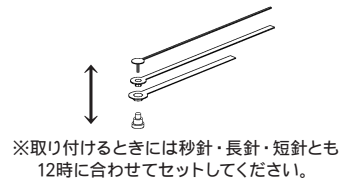

こんなときには…Q&A

時計の針の動きが遅れたり止まったりする場合は下記のようなことが考えられます。

1. 電池が切れている
  → 新しい電池に交換してみてください。
2. 秒針が深くささり込みすぎている
  → 秒針だけを図のように取り外し、取り付け直してみてください。
3. 針が曲がってぶつかっている
  → 軽く曲がった程度でしたら、まず電池を外してから、図のように針を真っ直ぐ上へ取り外し、曲がりを直してください。次に針の曲がりや針同士が触れていないかを確認して取り付け直してください。