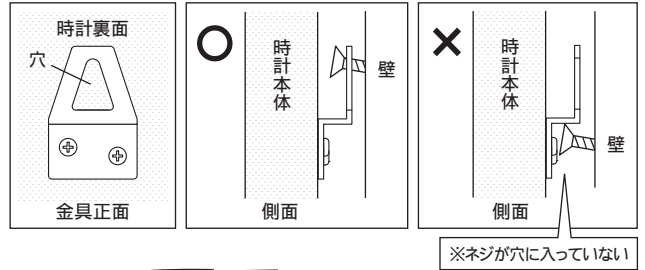

■ **サイズ** W300×D45×H300mm

■ **使用電池** 単3乾電池1本使用
 ・ アルカリ乾電池とマンガン乾電池をお使い頂けます。
 ※ 充電式電池は電圧が低く正常に動作しない場合がありますので、使用しないでください。

⚠ **使用上のご注意**

- ① ご使用前に必ずこの説明書を読んでください。
- ② 乱暴な取扱いはしないでください。安全性が低下する恐れがあります。
- ③ 取り付ける際は確実に取り付けてください。
- ④ 故障の原因となりますので、下記のような場所ではご使用にならないください。

✕ -10℃以下、+50℃以上になる・湿度が高い・ほこりが多い・家電など強い磁気が発生する・暖房器具や火気の近く・直射日光が当たる…など

時計の取り付けについて

⚠ この時計は無垢材で作られていますので重量があります。取り付ける壁の強度（芯材の有無）をご確認の上、必ず下記の手順で確実に取り付けてください。

- ① 時刻合わせは、時計裏側にあるムーブメントのダイヤルを回して調節してください。
- ② 壁に付属の木ネジをやや上向きに取り付け、時計裏側の金具に掛けてお使いください。その際、必ず下図のように時計をしっかりと持ったまま上下・左右に軽く動かし、木ネジが正しく掛かっているかご確認ください。