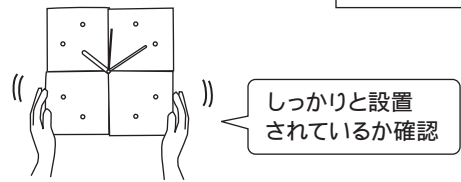

このたびは、当社製品をお買い上げいただきありがとうございます。この製品を末永く安全にお使いいただくために、この『組立・取扱説明書』を良く読み、正しくお使いください。また、この『組立・取扱説明書』を保管し必要なときにお読みください。

仕様

■ 樹種について

メープル メープルシロップのとれる木です。清潔感のある白い色と、つやのある木肌が特徴。硬く割れにくく、じっくり使い込むと独特の銝色に変わります。

ウォルナット くるみのなる木の仲間です。灰色がかったブラウン色で、高級家具材として人気があります。木目が変化に富んだ模様を描き、磨くと美しいつやが出ます。衝撃に強く、楽器などにも使われます。

タモ 木目が美しく均一で弾力性と強度があり、家具材として古くから好まれています。長く使うごとに銝色のような温かみのある色合いに変化します。

※天然の素材なので、同じ材料でもそれぞれの表情は異なってきます。

■ 塗装について ウレタン塗装

木の表面に膜を作るため、キズや汚れが付きにくい塗装。ふだんのお手入れは、から拭きでほこりを取るだけで充分。汚れのひどい時は薄めた石鹸水を浸した布で汚れを落とし、良く絞った布で洗剤分を拭き取り、次に柔らかい布できれいに拭き取ってください。

■ **サイズ** W300×D45×H300mm

■ **使用電池** 単3乾電池1本使用
・ アルカリ乾電池とマンガン乾電池をお使い頂けます。
※ 充電式電池は電圧が低く正常に動作しない場合がありますので、使用しないでください。

⚠ **使用上のご注意**

- ① ご使用前に必ずこの説明書を読んでください。
- ② 乱暴な取扱いはしないでください。安全性が低下する恐れがあります。
- ③ 取り付ける際は確実に取り付けてください。
- ④ 故障の原因となりますので、下記のような場所ではご使用にならないください。

✕ -10℃以下、+50℃以上になる・湿度が高い・ほこりが多い・家電など強い磁気が発生する・暖房器具や火気の近く・直射日光が当たる…など

時計の取り付けについて

⚠ この時計は無垢材で作られていますので重量があります。取り付ける壁の強度（芯材の有無）をご確認の上、必ず下記の手順で確実に取り付けてください。

- ① 時刻合わせは、時計裏側にあるムーブメントのダイヤルを回して調節してください。
- ② 壁に付属の木ネジをやや上向きに取り付け、時計裏側の金具に掛けてお使いください。その際、必ず下図のように時計をしっかりと持ったまま上下・左右に軽く動かし、木ネジが正しく掛かっているかご確認ください。

こんなときには…Q&A

時計の針の動きが遅れたり止まったりする場合は下記のようなことが考えられます。

1. 電池が切れている
  → 新しい電池に交換してみてください。
2. 秒針が深くささり込みすぎている
  → 秒針だけを図のように取り外し、取り付け直してみてください。
3. 針が曲がってぶつかっている
  → 軽く曲がった程度でしたら、まず電池を外してから、図のように針を真っ直ぐ上へ取り外し、曲がりを直してください。次に針の曲がりや針同士が触れていないかを確認して取り付け直してください。

コサインのホームページでも「時計の取り扱い方について」を詳しく紹介しています。
www.cosine.com/enquiry/clock_mente.html

※ムーブメント(時計の機械部分)には寿命がありますが、交換修理をする事で末永くお使いいただけます。保証期間の過ぎた製品でも有償でムーブメント交換を承っておりますので、カスタマーサポートまでお問い合わせ下さい。

<保証書>

■ この製品は下記の保証規定により保証いたします。