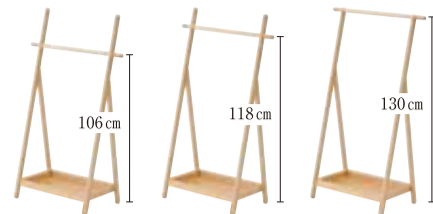

旭川家具

販売店

ちょうどいい高さだから
自分で片付けたくなる。

子ども用ラック

12cmピッチで3段階の高さ調節ができます。

子どもの成長に合わせた高さ調節ができる、シンプルなデザインの子ども用ラックです。いちばん低い位置で制服の脱ぎ着が始まる幼稚園頃から、最上段は大人になっても使える高さです。ずっと大切に使いたい、木の長持ちなところを生かした家具です。

最上部にしたときは大人用のハーフコートも掛けられます。

12月1日発売

子どもラック 税込¥28,350
メープル DR-15NM

幅75.5×奥行41×高さ130cm オイル仕上げ/組み立て式

お絵描きシェルフ

子どものお絵描きスペースをインテリアとして常設できる、お絵描きシェルフです。子どもが成長してお絵描きをしなくなったら、画板を外してシェルフとして使えます。

お絵描きシェルフ 税込¥31,500
メープル DR-12NM

幅70.5×奥行42×高さ113.5cm
画板取り外し可・高さ3段階調節可
20mロール紙1本付き
オイル仕上げ/組み立て式