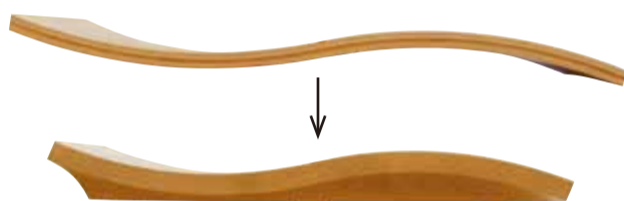

ひとつで
数パターンの
使い方ができる
ソファです。

1月初旬発売

お昼寝ソファ 税込¥95,340
(本体+座布団1枚)
SO-12NM-D
[本体]
メープル
幅167.5×奥行65×高さ45.5(座面高32)cm
オイル仕上げ/組み立て式
[座布団]
A 紺×白 B 緑×橙 C 草×茶

座布団は好みの色目を1つお選びください。

本体のみ 税込¥79,800

リデザインしたのはココ!

リデザイン!
cosine

1月初旬発売

マイン 掛け時計
税込¥19,950
メープル CW-17CM
ウォルナット CW-17CM
幅・高さ30×奥行4.5cm
ウレタン塗装/化粧箱入り

リデザインしたのはココ!

リデザイン!
マイン掛け時計の素材

波形の文字盤が印象的なマイン掛け時計。見た目のデザインはそのままに、素材を変更しました。「薄い板を重ねて曲げる」から「無垢材を削り出す」に発想を切り替え、耐久性や安定感を改善しています。大きさも見直しました。

成形合板→無垢

リデザイン!
靴べらスタンドの径

- 1cm

使い勝手抜群の靴べら&スタンドのセット。靴べら(特にSサイズ)をスタンドにセットしたときのバランスを見直し、スタンドサイズを小さくしました。価格も見直しました。

Sセット

Lセット

リデザインしたのはココ!

1月初旬発売
靴べら&スタンド Sセット
税込¥16,275
靴べら&スタンド Lセット
税込¥18,375
靴べらとスタンドの樹種は組み合わせ自由です。
※単品購入もできます。