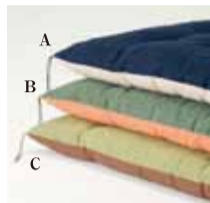

ひとつで
数パターンの
使い方ができる
ソファです。

1月初旬発売

お昼寝ソファ 税込¥95,340
(本体+座布団1枚)
SO-12NM-D
[本体]
メープル
幅167.5×奥行65×高さ45.5(座面高32)cm
オイル仕上げ/組み立て式
[座布団]
A 紺×白 B 緑×橙 C 草×茶

座布団は好みの色目を1つお選びください。

本体のみ 税込¥79,800

リデザインしたのはココ!

リデザイン!
cosine